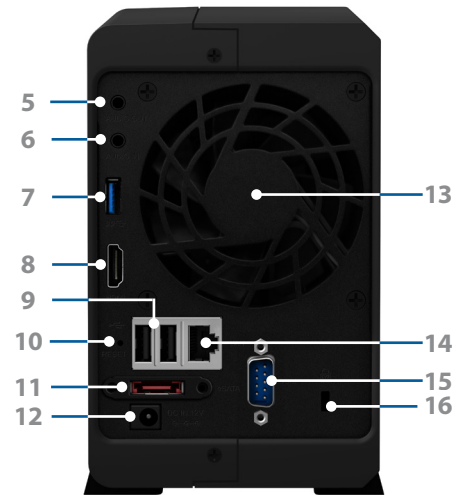

NVR1218 可連接 USB 滑鼠、鍵盤、搖桿，輕鬆切換不同攝影機串流。使用音訊輸入與輸出埠連接麥克風及揚聲器即可透過已啟動雙向語音的攝影機進行溝通。電源故障時，NVR1218 支援不斷電系統 (UPS) 來確保持續的電源供應，且能正常關機。

彈性的擴充方案

NVR1218 可以經由擴充裝置迅速擴充儲存容量來存放更多資料。

可擴充的儲存空間

NVR1218 可搭配 Synology 擴充裝置 DX517²，擴充多達 7 顆硬碟。連接 DX517 後，可建立 RAID 5、RAID 6 邏輯磁區來擴增可用的儲存空間及強化其耐用性。

將 Synology NVR1218 連接至 HDMI 螢幕，無電腦監控解決方案可同時支援最多 12 支網路攝影機。

硬體外觀

前方

後方

1	STATUS 指示燈	2	網路指示燈	3	硬碟狀態指示燈	4	電源按鈕及指示燈
5	音訊輸出	6	音訊輸入	7	USB 3.0 埠	8	HDMI 輸出
9	USB 2.0 埠	10	RESET 按鈕	11	eSATA 埠	12	電源埠
13	風扇	14	1GbE RJ-45 網路埠	15	COM 埠	16	Kensington 安全槽孔

產品規格

硬體規格

規格	NVR1218 預先安裝 4 支攝影機授權，最高共可支援 12 支攝影機。
CPU	Embedded NVR SoC dual-core 1.0Ghz
記憶體大小	DDR3 1GB
相容的硬碟類型	3.5 吋 SATA x 2 (不包含硬碟)
外部連接埠	<ul style="list-style-type: none">• USB 3.0 x 1• USB 2.0 x 2• eSATA x 1• HDMI x 1• 3.5mm 立體聲音訊插孔 x 2 (輸入 / 輸出)• COM x 1 (連接 POS 系統)
支援的影像輸出解決方案	1920 x 1080 (1080p)、60 Hz
大小 (高x寬x長)	165 x 100 x 225.5 mm
重量	0.9 kg
區域網路	Gigabit (RJ-45) x 1
支援的 USB 裝置	USB 儲存裝置、鍵盤、滑鼠、搖桿、不斷電系統 (UPS)
AC 輸入電壓	100V 到 240V AC
電流頻率	50Hz ~ 60Hz · 單頻
作業溫度	變壓器：0 °C 到 40 °C (32 °F 到 104 °F) 機殼：5 °C 到 45 °C (40 °F 到 113 °F)
儲存溫度	-20 °C 到 60 °C (-5 °F 到 140 °F)
相對濕度	5% 到 95% RH
電源消耗功率	13.64 W · 46.57 BTU / 小時
認證機構	FCC Class B, CE Class B, BSMI Class B