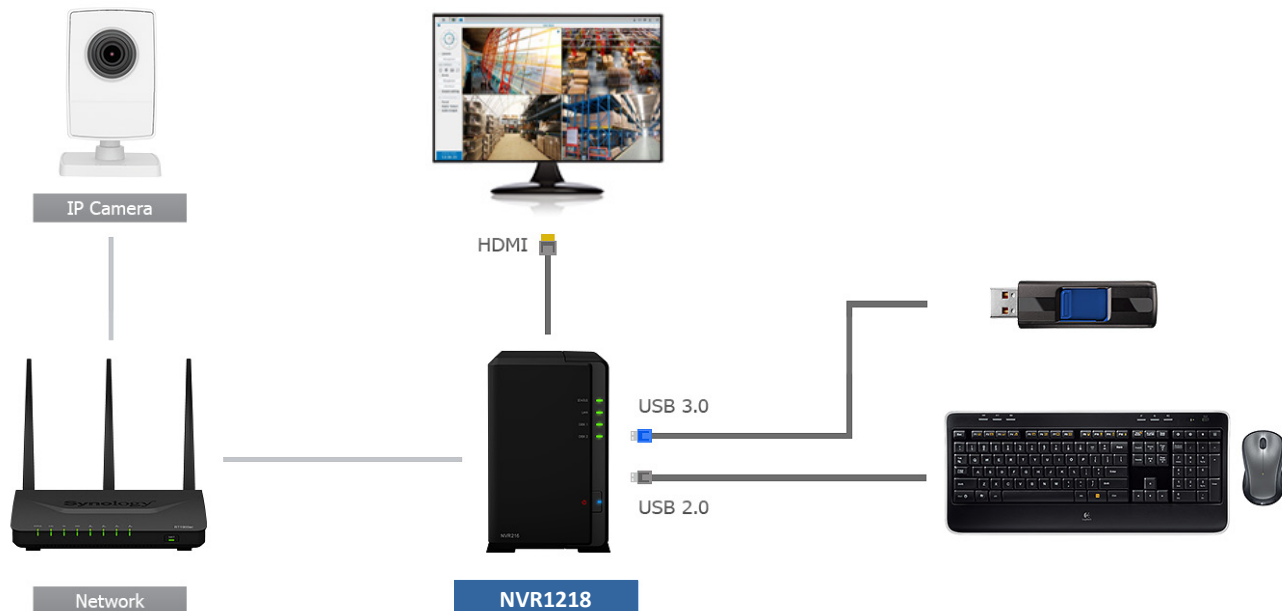

無須電腦即可使用完整的監控解決方案

將 Synology NVR1218 連接至 HDMI 螢幕，無電腦監控解決方案可同時支援最多 12 支網路攝影機。