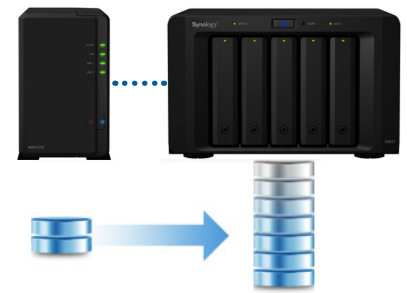

極佳的相容性、友善的操作介面

NVR1218 結合 Synology Surveillance Station，支援 100 家知名品牌、超過 5,600 台網路攝影機，並相容於 ONVIF Profile S 與 Profile G，提供更彈性的部署選擇。

NVR1218 可連接 USB 滑鼠、鍵盤、搖桿，輕鬆切換不同攝影機串流。使用音訊輸入與輸出埠連接麥克風及揚聲器即可透過已啟動雙向語音的攝影機進行溝通。電源故障時，NVR1218 支援不斷電系統 (UPS) 來確保持續的電源供應，且能正常關機。

彈性的擴充方案

NVR1218 可以經由擴充裝置迅速擴充儲存容量來存放更多資料。

可擴充的儲存空間

NVR1218 可搭配 Synology 擴充裝置 DX517²，擴充多達 7 顆硬碟。連接 DX517 後，可建立 RAID 5、RAID 6 邏輯磁區來擴增可用的儲存空間及強化其耐用性。

節省能源及經費

NVR1218 的設計係以節能為考量。運作時安靜無聲；操作時，僅耗能 13.64W 電力。NVR1218 無須搭配電腦使用的監控方案，長期下來可為您節省大筆設備費用及電費。

所有的 Synology 產品皆使用符合 RoHS 標準的組件製造而成，包裝也是採用回收材料。對同樣身為世界公民的 Synology 而言，持續開發出更好的方法讓產品對環境衝擊降到最低是我們重要的企業使命之一。