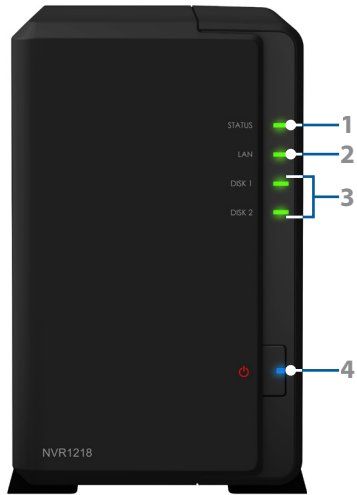

NVR1218 可連接 USB 滑鼠、鍵盤、搖桿，輕鬆切換不同攝影機串流。使用音訊輸入與輸出埠連接麥克風及揚聲器即可透過已啟動雙向語音的攝影機進行溝通。電源故障時，NVR1218 支援不斷電系統 (UPS) 來確保持續的電源供應，且能正常關機。

彈性的擴充方案

NVR1218 可以經由擴充裝置迅速擴充儲存容量來存放更多資料。

可擴充的儲存空間

NVR1218 可搭配 Synology 擴充裝置 DX517²，擴充多達 7 顆硬碟。連接 DX517 後，可建立 RAID 5、RAID 6 邏輯磁區來擴增可用的儲存空間及強化其耐用性。

將 Synology NVR1218 連接至 HDMI 螢幕，無電腦監控解決方案可同時支援最多 12 支網路攝影機。

硬體外觀

前方

後方

1	STATUS 指示燈	2	網路指示燈	3	硬碟狀態指示燈	4	電源按鈕及指示燈
5	音訊輸出	6	音訊輸入	7	USB 3.0 埠	8	HDMI 輸出
9	USB 2.0 埠	10	RESET 按鈕	11	eSATA 埠	12	電源埠
13	風扇	14	1GbE RJ-45 網路埠	15	COM 埠	16	Kensington 安全槽孔

產品規格

硬體規格

規格	NVR1218 預先安裝 4 支攝影機授權，最高共可支援 12 支攝影機。
CPU	Embedded NVR SoC dual-core 1.0Ghz
記憶體大小	DDR3 1GB
相容的硬碟類型	3.5 吋 SATA x 2 (不包含硬碟)
外部連接埠	<ul style="list-style-type: none">• USB 3.0 x 1• USB 2.0 x 2• eSATA x 1• HDMI x 1• 3.5mm 立體聲音訊插孔 x 2 (輸入 / 輸出)• COM x 1 (連接 POS 系統)
支援的影像輸出解決方案	1920 x 1080 (1080p)、60 Hz
大小 (高x寬x長)	165 x 100 x 225.5 mm
重量	0.9 kg
區域網路	Gigabit (RJ-45) x 1
支援的 USB 裝置	USB 儲存裝置、鍵盤、滑鼠、搖桿、不斷電系統 (UPS)
AC 輸入電壓	100V 到 240V AC
電流頻率	50Hz ~ 60Hz · 單頻
作業溫度	變壓器：0 °C 到 40 °C (32 °F 到 104 °F) 機殼：5 °C 到 45 °C (40 °F 到 113 °F)
儲存溫度	-20 °C 到 60 °C (-5 °F 到 140 °F)
相對濕度	5% 到 95% RH
電源消耗功率	13.64 W · 46.57 BTU / 小時
認證機構	FCC Class B, CE Class B, BSMI Class B